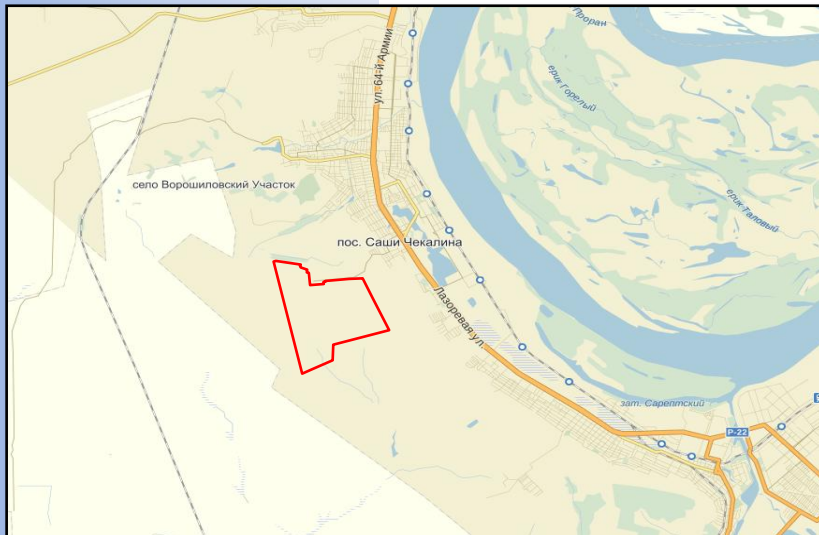

Паспорт инвестиционной площадки
«Бекетовка»
Общей площадью 411 га.

Местоположение: Волгоградская область, г. Волгоград

Дата составления: март 2015 г.

Характеристика объекта:

Описание объекта:

Инвестиционная площадка общей площадью 529,46 га. Ранее была предоставлена Министерству обороны РФ для эксплуатации военных городков.

Расположение объекта:

Волгоградская область, г. Волгоград, пос. Бекетовка
Координаты 48 33'32.91"С 44 23'14.78"В

Характеристика объекта:

Удаленность от объектов:

От близлежащих населенных пунктов:

- ✓ г. Волгоград – 24 км. (центр Волгограда)
- ✓ г. Ростов-на-Дону -
- ✓ г. Астрахань –

От близлежащих транспортных путей:

- ✓ автодорога - 4 км. (М6 «Каспий» Москва — Астрахань)
- ✓ автодорога местного значения – 10 м. ул. Военный городок
- ✓ железнодорожная станция – 12 км. ст. «Сарепта»
- ✓ международный аэропорт «Волгоград» - 37 км.

От близлежащих объектов:

- ✓ жилые дома – 20 м.
- ✓ производственные объекты: 3 км. - СПК «ТЕПЛИЧНЫЙ», 5 км. - ВОАО «Химпром»

Характеристика объекта:

Земельный участок:

Площадь: 529,46 га

Рельеф: ровный

Наличие построек/ограждений: имущественный комплекс военного городка